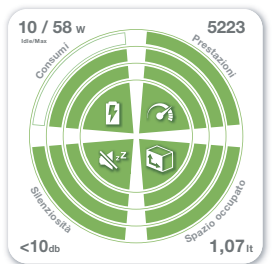

SiComputer.

Productiva Quadro

SiComputer.
Highlights

Scegli il Computer per te.

Processore	Intel Pentium G4400T | Intel Core i3-6100T | Intel Core i5-6400T | Intel Core i7-6700T
Cache installata	3 MB | 6 MB | 8 MB
Memoria standard	4 GB DDR3L SODIMM 1600
Memoria max.	16 GB DDR3L SODIMM 1600
Chipset	Intel H110
Socket DIMM	2
USB / Porta Seriale	4 USB 3.0 (frontali) - 4 USB 2.0 (posteriori) - 1 porta Seriale
Hard Disk	500 GB / 1 TB / 2TB SATA 3 2,5" - SSD 120 / 250 / 500 GB SATA 3 2,5"
Scheda video	Intel HD Graphics 510 / 530 fino a 1760 MB supporto DirectX 11, OpenCL v1.1 e OpenGL 3.1 Ris. fino a 4K, 1 uscita VGA, 1 DP e HDMI per desktop esteso o triplo monitor
Audio	2.1 canali, con jack frontale per cuffie e microfono e uscita audio posteriore
Unità ottica	Opzionale (solo Masterizzatore DVD-Rom esterno)
Scheda di rete	Realtek Gigabit (10 / 100 / 1000 MB/s) PXE, WOL, ACPI, LAN con funzione di riattivazione Conforme a IEEE 802.3X con supporto di controllo del flusso
Scheda wireless	Wi-Fi 802.11n con 2 antenne esterne - Bluetooth
Configurazioni CMOS	Boot da ogni device, Funzioni ACPI per Ripresa, Energy Saving, Impostazioni allarmi temperatura CPU ed interna
Sicurezza	Antifurto meccanico Kensington Lock
Alimentazione	Esterna con tensione in ingresso da 110-240V e in uscita 19V 65W
Dimensioni	34 L x 178 H x 178 P mm
Peso	1,2 Kg
Accessori di serie	Staffa Vesa, Piedistallo, Alimentatore esterno
Sistema Operativo	Non incluso
Compatibilità	Windows 7 solo 64bit / Windows 8.1 / Windows 10
Conformità	CE, RAEE (WEEE), RoHS, ISO 9001, Intel e Microsoft
Garanzia	36 mesi (on-center), on-site opzionale

Servizio Clienti
0545-33355

ES050114
SIP-1160316_01