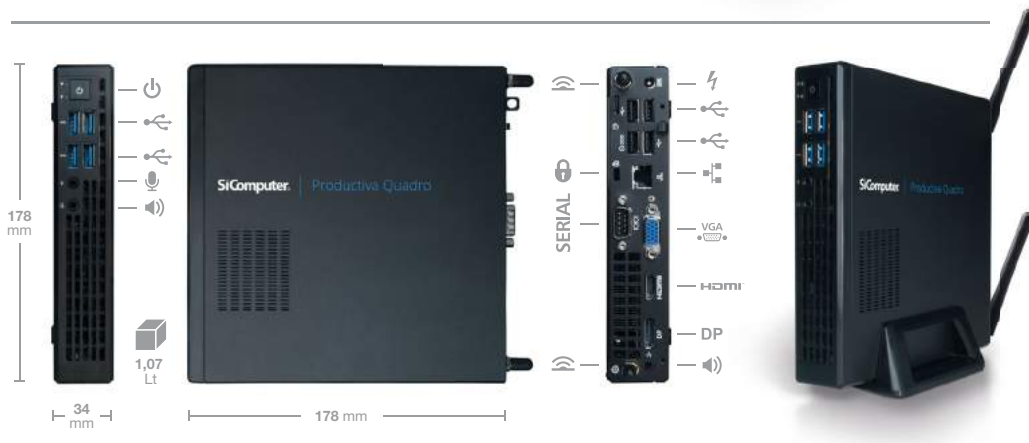

SiComputer.

Productiva Quadro

Massima espandibilità ed efficienza.

Productiva Quadro è la soluzione ideale per chi cerca massima potenza, piccole dimensioni, estrema silenziosità ed efficienza energetica in un unico prodotto.

Productiva Quadro offre un'ampia espandibilità grazie a 8 porte USB, una porta seriale, uscite VGA, Display Port e HDMI; risponde alle più ampie esigenze lavorative, con possibilità di gestire fino a tre monitor.

Grande versatilità.

Productiva Quadro è il mini-PC in grado di soddisfare le diverse esigenze professionali.

Grazie alla gamma di processori Intel di sesta generazione (Skylake), assicura prestazioni elevate e una straordinaria potenza di elaborazione.

Il design compatto e l'ampia possibilità di configurazioni lo rendono versatile e ideale per le molteplici attività aziendali.

Grazie al piedistallo e alla staffa vesa inclusi, è la soluzione ideale sia per essere posizionato tradizionalmente sulla scrivania, sia per essere fissato dietro al monitor, riducendo al minimo gli ingombri.