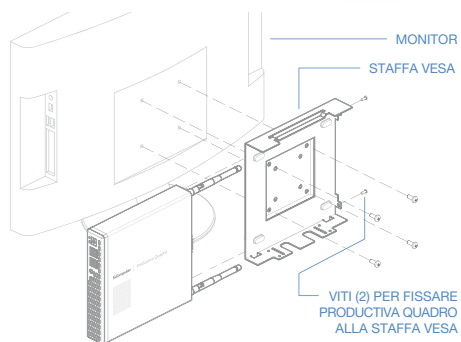

Servizio Clienti
0545-33355

ES0500017
SIP-1160316_01