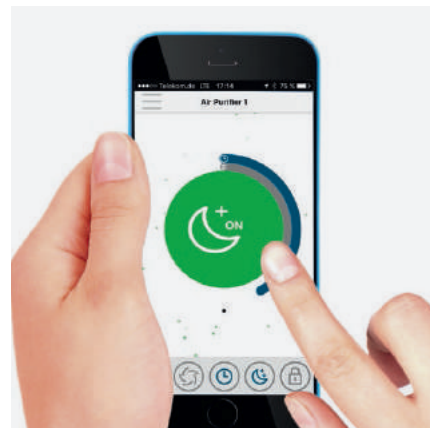

* Altezza della stanza 2,50 m.

Descrizione prodotto

Il purificatore d'aria compatto AP30 PRO combina un design lineare e moderno con un'efficace purificazione dell'aria, garantendo nel contempo basse emissioni acustiche e un basso consumo energetico. Dispositivo sviluppato per garantire inoltre il massimo della portata d'aria e una filtrazione ottimale. Il filtro multistrato a 360° filtra inquinanti come il particolato (PM10, PM2.5 e particelle di diametro inferiore), allergeni contenuti nei pollini e negli acari, agenti patogeni come batteri, spore delle muffe, fumo di sigaretta, gas di scarico (NO²), vapori chimici (formaldeide, toluene, n-butano, VOC, ...) e odori degli ambienti interni. Il pannello di controllo centrale EASY-TOUCH permette di selezionare rapidamente le diverse modalità di funzionamento: Automatica, Livello 1/2/3, Prestazioni elevate e Notturna. Ulteriori funzionalità come il timer, il blocco bambini, lo stato del filtro o la personalizzazione della modalità automatica possono essere attivate e controllate tramite l'app 'IDEAL AIR PRO'. AP30 PRO ti avvisa automaticamente quando è il momento di cambiare il filtro (in media dopo 12 mesi, a seconda dell'intensità d'utilizzo).

CONTROLLO AVANZATO

EASY-TOUCH permette un controllo semplice ed intuitivo del dispositivo. Funzioni: On/Off, Auto, Livello 1/2/3, Prestazioni elevate e Notturna.

I COLORI INDICANO LA QUALITÀ DELL'ARIA

La qualità dell'aria, grazie ai LED incorporati nel pannello di controllo EASY-TOUCH, è indicata attraverso un codice a tre colori.

APP 'IDEAL AIR PRO'

L'app permette il controllo e il monitoraggio di tutte le funzionalità del dispositivo. Disponibile su Google Play e Apple App Store.

FILTRO MULTISTRATO A 360°

Il filtro ad elevate prestazioni è costituito da un prefiltro a maglie sottili, un filtro HEPA e il carbone attivo. Grazie al design circolare, l'intera superficie filtrante viene utilizzata in modo ottimale. Cover colorate opzionali.