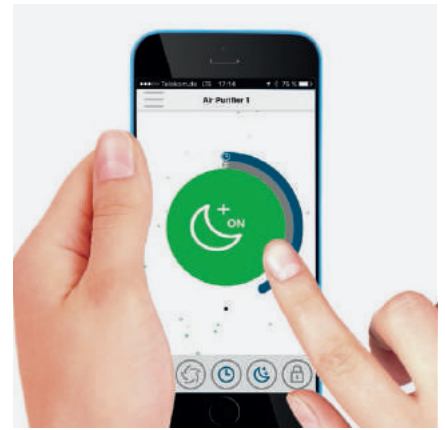

* Altezza della stanza 2,50 m.

Descrizione prodotto

AP60 PRO è un purificatore d'aria professionale con un filtro multistrato a 360° ad elevate prestazioni. Filtra inquinanti come polvere, particolato (PM10, PM2.5 e particelle di diametro inferiore), allergeni contenuti nei pollini e negli acari, agenti patogeni come batteri, spore delle muffe, fumo di sigaretta, gas di scarico (NO₂), vapori chimici (formaldeide, toluene, n-butano, VOC, ...) e odori degli ambienti interni. L'innovativo pannello di controllo permette di selezionare rapidamente le diverse modalità di funzionamento: Automatica, Manuale, Prestazioni elevate. In modalità Automatica, AP60 PRO, tramite il sistema di sensori intelligenti (per polveri sottili e odori), controlla costantemente la qualità dell'aria e regola di conseguenza il livello di purificazione. In modalità Prestazioni elevate, AP60 PRO purifica invece l'aria in tempi brevissimi. Oltre alla modalità Automatica e Prestazioni elevate, la velocità della ventola può essere regolata manualmente su 3 diversi livelli, mentre la modalità Notturna è ideale per un funzionamento ultra silenzioso. La funzione timer permette di programmare l'orario di accensione e spegnimento del dispositivo. Ulteriori funzionalità come il blocco bambini, lo stato del filtro o la personalizzazione della modalità automatica possono essere attivate e controllate tramite l'app 'IDEAL AIR PRO'. AP60 PRO ti avvisa automaticamente quando è il momento di cambiare il filtro (in media dopo 12 mesi, a seconda dell'intensità d'utilizzo).

CONTROLLO AVANZATO

Controllo semplice ed intuitivo del dispositivo. Funzioni: On/Off, Automatica, Manuale. Prestazioni elevate, Timer e Notturna.

I COLORI INDICANO LA QUALITÀ DELL'ARIA

La qualità dell'aria, grazie ai LED incorporati nel pannello di controllo, è indicata attraverso un codice a tre colori. In modalità automatica, AP60 PRO regola costantemente il livello di purificazione dell'aria.