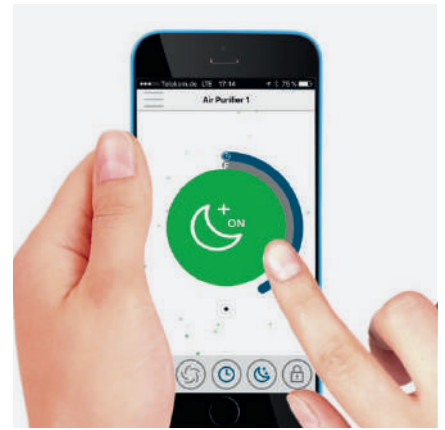

* Altezza della stanza 2,50 m.

Descrizione prodotto

AP80 PRO è un purificatore d'aria professionale con un filtro multistrato a 360° ad elevate prestazioni. Filtra inquinanti come polvere, particolato (PM10, PM2.5 e particelle di diametro inferiore), allergeni contenuti nei pollini e negli acari, agenti patogeni come batteri, spore delle muffe, fumo di sigaretta, gas di scarico (NO²), vapori chimici (formaldeide, toluene, n-butano, VOC, ...) e odori degli ambienti interni. L'innovativo pannello di controllo permette di selezionare rapidamente le diverse modalità di funzionamento: Automatica, Manuale, Prestazioni elevate. In modalità Automatica, AP80 PRO, tramite il sistema di sensori intelligenti (per polveri sottili e odori), controlla costantemente la qualità dell'aria e regola di conseguenza il livello di purificazione. In modalità Prestazioni elevate, AP80 PRO purifica invece l'aria in tempi brevissimi. Oltre alla modalità Automatica e Prestazioni elevate, la velocità della ventola può essere regolata manualmente su 3 diversi livelli, mentre la modalità Notturna è ideale per un funzionamento ultra silenzioso. La funzione timer permette di programmare l'orario di accensione e spegnimento del dispositivo. Ulteriori funzionalità come il blocco bambini, lo stato del filtro o la personalizzazione della modalità automatica possono essere attivate e controllate tramite l'app 'IDEAL AIR PRO'. AP80 PRO ti avvisa automaticamente quando è il momento di cambiare il filtro (in media dopo 12 mesi, a seconda dell'intensità d'utilizzo).

CONTROLLO AVANZATO

Controllo semplice ed intuitivo del dispositivo. Funzioni: On/Off, Automatica, Manuale, Prestazioni elevate, Timer e Notturna.

I COLORI INDICANO LA QUALITÀ DELL'ARIA

La qualità dell'aria, grazie ai LED incorporati nel pannello di controllo, è indicata attraverso un codice a tre colori. In modalità automatica, AP80 PRO regola costantemente il livello di purificazione dell'aria.