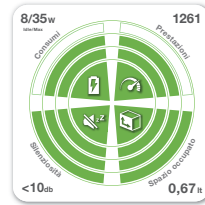

SiComputer.

Productiva Yocto

SiComputer. Highlights

Scegli il Computer per te.

Processore	Intel Celeron Dual Core N2820 2.4 GHZ	Intel Core i3 4010U 1.7 GHZ	Intel Core i5 4250U 1.3 GHZ
Cache installata	1 MB sulla CPU	3 MB sulla CPU	
Memoria standard	2 GB DDR-3 SO-DIMM	4 GB DDR-3 SO-DIMM	
Memoria max.	8 GB DDR-3 SO-DIMM	16 GB DDR-3 SO-DIMM	
Socket DIMM	1	2	
Porte USB	2 USB 2.0 + 1 USB 3.0	4 USB 3.0	
Controller	1 SATA 3	1 SATA 3 per mSATA + 1 SATA 3 per HDD/SSD 2.5"	
Hard Disk	SSD 80/120/240/480 GB SATA 2,5" - 500 GB/1 TB 2,5"		
Scheda video	Intel HD Graphics con 1 HDMI	Intel HD Graphics 4000 1 mini HDMI + 1 mini DP	Intel HD Graphics 5000 1 mini HDMI + 1 mini DP
Audio	7.1 canali HD Audio con jack frontale per cuffie e microfono		
Scheda di rete	Gigabit		
Scheda wireless	Intel 7260 + Bluetooth	Wifi 802.11 b/g/n + Bluetooth	
Unità ottica	non inclusa		
Alimentatore	Esterno: IN da 100-240V OUT da 12V 36W	Esterno: tensione IN da 100-240V e tensione OUT da 19V 65W	
Dimensioni	116,6 L x 112 P x 51,5 H mm		
Accessori di serie	Staffa vesa, alimentatore esterno		
Sistema operativo	Non incluso		
Compatibilità	Windows 7 / Windows 8.1 (solo a 64 bit)	Windows 7 / Windows 8.1	
Garanzia	36 mesi (on center)