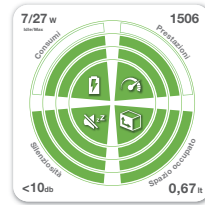

SiComputer.

Productiva Yocto

SiComputer. Highlights

Scegli il Computer per te.

Processore	Intel Celeron Dual Core N2820 2.4 GHZ	Intel Core i3 4010U 1.7 GHZ	Intel Core i5 4250U 1.3 GHZ
Cache installata	1 MB sulla CPU	3 MB sulla CPU	
Memoria standard	2 GB DDR-3 SO-DIMM	4 GB DDR-3 SO-DIMM	
Memoria max.	8 GB DDR-3 SO-DIMM	16 GB DDR-3 SO-DIMM	
Socket DIMM	1	2	
Porte USB	2 USB 2.0 + 1 USB 3.0	4 USB 3.0	
Controller	1 SATA 3	1 SATA 3 per mSATA + 1 SATA 3 per HDD/SSD 2.5"	
Hard Disk	SSD 80/120/240/480 GB SATA 2,5" - 500 GB/1 TB 2,5"		
Scheda video	Intel HD Graphics con 1 HDMI	Intel HD Graphics 4000 1 mini HDMI + 1 mini DP	Intel HD Graphics 5000 1 mini HDMI + 1 mini DP
Audio	7.1 canali HD Audio con jack frontale per cuffie e microfono		
Scheda di rete	Gigabit		
Scheda wireless	Intel 7260 + Bluetooth	Wifi 802.11 b/g/n + Bluetooth	
Unità ottica	non inclusa		
Alimentatore	Esterno: IN da 100-240V OUT da 12V 36W	Esterno: tensione IN da 100-240V e tensione OUT da 19V 65W	
Dimensioni	116,6 L x 112 P x 51,5 H mm		
Accessori di serie	Staffa vesa, alimentatore esterno		
Sistema operativo	Non incluso		
Compatibilità	Windows 7 / Windows 8.1 (solo a 64 bit)	Windows 7 / Windows 8.1	
Garanzia	36 mesi (on center)