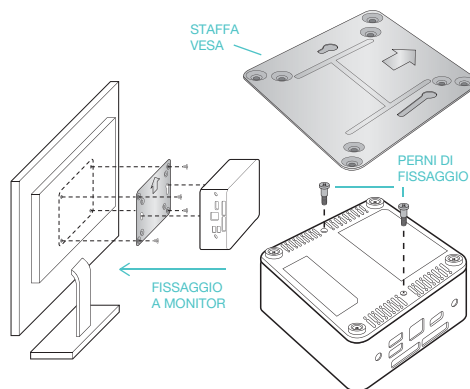

Servizio Clienti
0545-33355

REVISIONE
SIC-01013_02