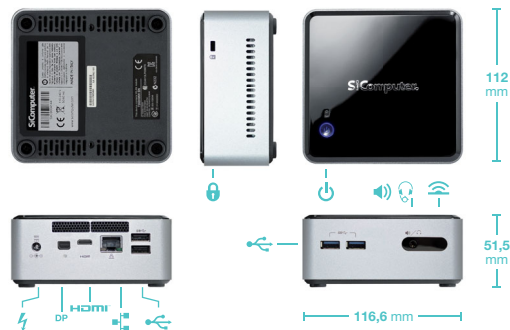

SiComputer.

Productiva Yocto

La potenza inaspettata.

Productiva Yocto è molto diverso da quello che ti aspetti: è ridotto solo nelle dimensioni, offrendo **prestazioni grafiche straordinarie, reattive e all'avanguardia in un case incredibilmente piccolo** che puoi tenere nel palmo della tua mano.

Film, videogame, applicazioni multimediali sono fruibili senza interruzioni nella massima fluidità, grazie alla scheda video Intel e alla potenza dei processori installati.

Piccolo e grande.

Le grandi prestazioni si celano in un form factor ultra compatto oltre ogni aspettativa, pronto per essere inserito in ogni contesto con l'affidabilità e la flessibilità di un grande personal computer.

Productiva Yocto permette, inoltre, un'elevata connettività grazie alla LAN Gigabit e alla wireless con Bluetooth interna.

Unico e standard.

Productiva Yocto è pensato per l'utilizzo desktop come per il fissaggio a monitor predisposti o all'interno di device multimediali, home theater, sistemi di digital signage, tramite l'**attacco standard VESA**.

La staffa VESA di serie permette, in uno spessore ridottissimo, aggancio e sgancio rapidi e sicuri grazie agli appositi perni da fissare sul fondo del case.

Productiva Yocto è il motore di calcolo per ogni destinazione immaginabile, senza compromessi su prestazioni e dotazione, con tutta l'affidabilità garantita dall'esperienza SiComputer.