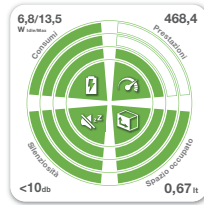

SiComputer.

Productiva Yocto

SiComputer. Highlights

Scegli il Computer per te.

Processore	Intel Celeron Dual Core N2820 2.4 GHZ	Intel Core i3 4010U 1.7 GHZ	Intel Core i5 4250U 1.3 GHZ
Cache installata	1 MB sulla CPU	3 MB sulla CPU	
Memoria standard	2 GB DDR-3 SO-DIMM	4 GB DDR-3 SO-DIMM	
Memoria max.	8 GB DDR-3 SO-DIMM	16 GB DDR-3 SO-DIMM	
Socket DIMM	1	2	
Porte USB	2 USB 2.0 + 1 USB 3.0	4 USB 3.0	
Controller	1 SATA 3	1 SATA 3 per mSATA + 1 SATA 3 per HDD/SSD 2.5"	
Hard Disk	SSD 80/120/240/480 GB SATA 2,5" - 500 GB/1 TB 2,5"		
Scheda video	Intel HD Graphics con 1 HDMI	Intel HD Graphics 4000 1 mini HDMI + 1 mini DP	Intel HD Graphics 5000 1 mini HDMI + 1 mini DP
Audio	7.1 canali HD Audio con jack frontale per cuffie e microfono		
Scheda di rete	Gigabit		
Scheda wireless	Intel 7260 + Bluetooth	Wifi 802.11 b/g/n + Bluetooth	
Unità ottica	non inclusa		
Alimentatore	Esterno: IN da 100-240V OUT da 12V 36W	Esterno: tensione IN da 100-240V e tensione OUT da 19V 65W	
Dimensioni	116,6 L x 112 P x 51,5 H mm		
Accessori di serie	Staffa vesa, alimentatore esterno		
Sistema operativo	Non incluso		
Compatibilità	Windows 7 / Windows 8.1 (solo a 64 bit)	Windows 7 / Windows 8.1	
Garanzia	36 mesi (on center)